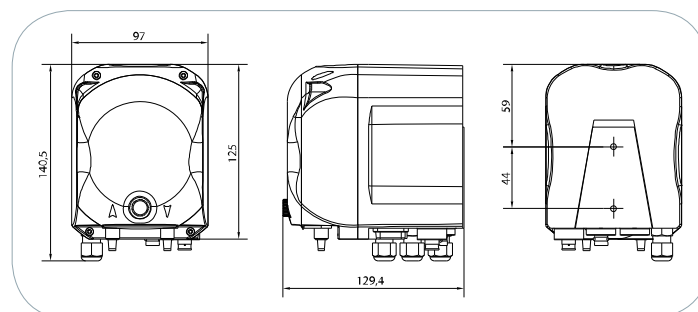

OPZIONALE/ OPTIONAL

QR
code

<http://aqua.quickkris.com/adsp7000634-dgtec-cd/>

Codice/Code	Descrizione/Description
ADSP6000068I	Raccordo iniezione in acciaio per detergente Stainless steel injection fitting for detergent