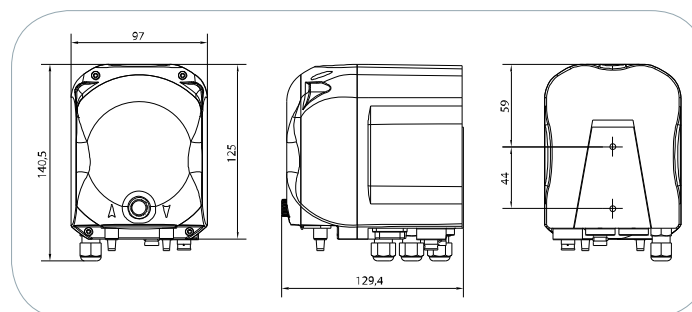

OPZIONALE/ OPTIONAL

QR
code

<http://aqua.quickcris.com/dgtec-st-2st-st-r/>

Codice/Code	Descrizione/Description
ADSP6000050	Raccordo a T 1/8" 1/8" T-fitting