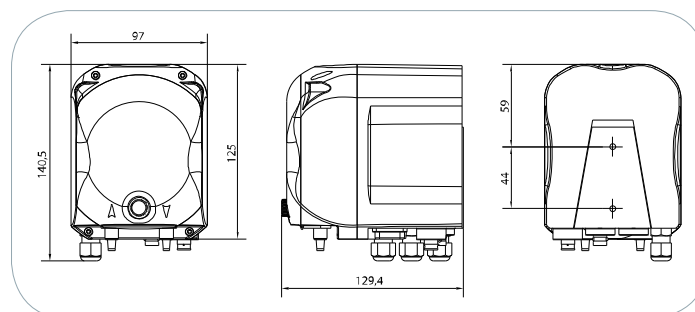

OPZIONALE/ OPTIONAL

ADSP6000068I

QR code

Vai direttamente all'approfondimento
Get more detailed information

<http://aqua.quickkris.com/dgtec-st-2st-st-r/>

Codice/Code	Descrizione/Description
ADSP6000068I	Raccordo iniezione in acciaio per detergente Stainless steel injection fitting for detergent