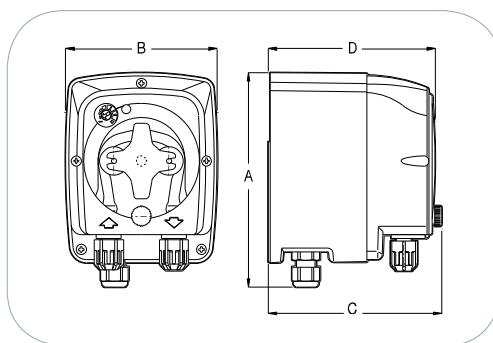

PESO/WEIGHT:

1.1 Kg

QR code

Vai direttamente all'approfondimento
Get more detailed information

<http://aqua.quickris.com/adsp7000471-tec-per-1t-2tt/>