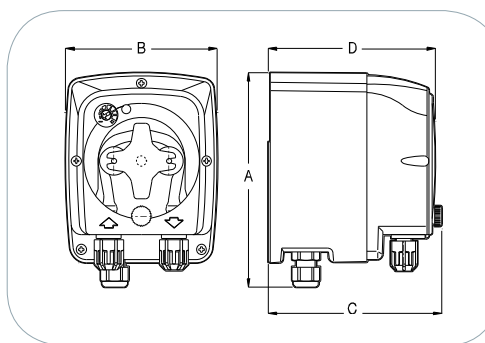

PESO/WEIGHT:

1.1Kg

QR code

Vai direttamente all'approfondimento

Get more detailed information

<http://aqua.quickris.com/adsp7000199i-new-tec/>