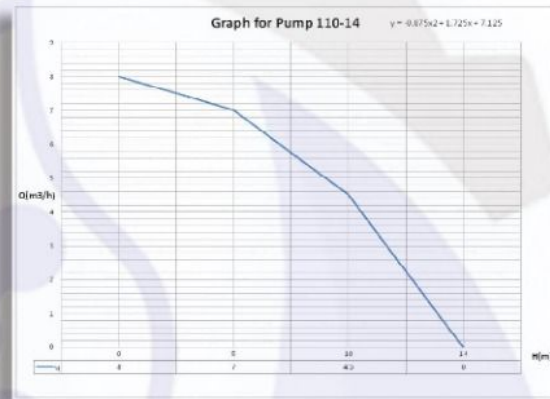

**Model: 85\_6**  
**POWER: 0.37 KW \_ RPM: 2800**

**Model: 110\_14**  
**POWER: 0.75 KW \_ RPM: 2800**

**Model: 130\_18**  
**POWER: 1.5 KW \_ RPM: 2800**

خدمات پس از فروش - تامین قطعات یدکی - گارانتی  
تمامی پمپها قابلیت نصب بر روی الکتروموتور تک فاز و سه فاز را دارا می باشند.