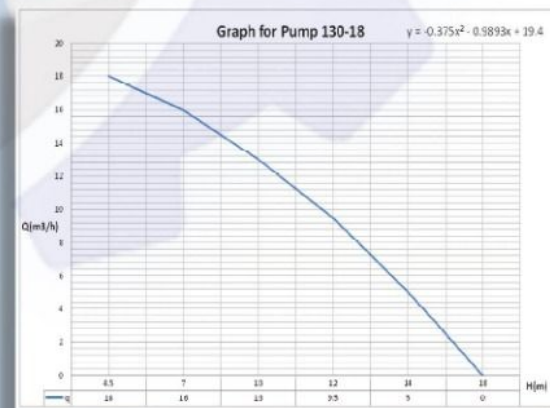

**Model: 85\_6**  
**POWER: 0.37 KW \_ RPM: 2800**

**Model: 110\_14**  
**POWER: 0.75 KW \_ RPM: 2800**

**Model: 130\_18**  
**POWER: 1.5 KW \_ RPM: 2800**

خدمات پس از فروش - تامین قطعات یدکی - گارانتی  
تمامی پمپها قابلیت نصب بر روی الکتروموتور تک فاز و سه فاز را دارا می باشند.